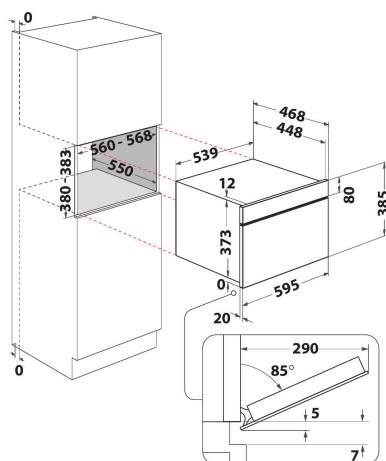

# W7 MD440

12NC: 859991539250

EAN-kode: 8003437395888

Whirlpool

SENSING THE DIFFERENCE

- 6th Sense-sensorteknologi
- 6TH Sense CRISP-funksjon med CRISP-plate
- 6th sense Avisning
- Crisp-funksjon, lag mat og bak på rekordtid
- Ovnsvolum: 31 liter
- Jet Start: hurtigstart på full effekt (30 sek/trykk)
- Jet Defrost-funksjon, rask og jevn tining
- Dampkokefunksjon
- Steam&Boil (innebygd)
- Bread Defrost, funksjon for tining av fryst brød
- Maks. mikrobølgeeffekt: 1000 W
- Tallerkenens maks. diameter: 315 mm
- Touchkontroll
- Ventilasjon framme
- Døren åpnes nedover
- Medfølger: Crisp-panne
- Dampkokekar (3 deler)