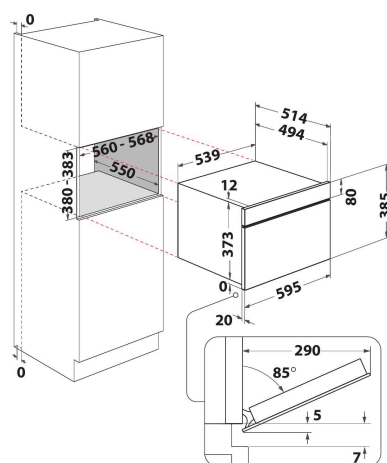

# W7 MD460

12NC: 859991565340

EAN-code: 8003437396267

Whirlpool

SENSING THE DIFFERENCE

- 6TH Sense-technologie
- 6TH SENSE CRISP functie met Crisp plaat
- 6th Sense Opwarmen
- 6th Sense ontdooien
- Crisp
- Inhoud ovenruimte 31 liter
- Jet Start: razendsnel verwarmen
- Jet Defrost: extra snel ontdooien
- Turbo hete lucht (50-250°C)
- Stoomfunctie met stoomschaal
- Stomen en koken (inbouw)
- CrispFry
- Brood ontdooien
- Magnetron 1000 Watt
- Maximale diameter bord: 315 mm
- Bedieningspaneel met aanraakscherm
- Ventilatie aan de voorkant