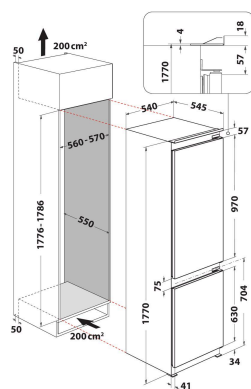

B 18 A1 D/I 1

12NC: F161125

EAN-code: 8050147611258

 **INDESIT**
Life proof.

BELANGRIJKSTE KENMERKEN

Productgroep	Koel/vriescombinatie
Type installatie	Inbouw
Type besturing	Mechanisch
Uitvoering	Inbouw
Belangrijkste kleur van het product	Wit
Aansluitwaarde (W)	140
Stroom	16
Spanning	220-240
Frequentie	50
Aantal compressoren	1
Lengte elektriciteitsnoer	245
Type stekker	Schuko
Netto-inhoud	273
Aantal sterren	4
Hoogte van het product	1770
Breedte van het product	540
Diepte van het product	545
Maximaal instelbare hoogte	0
Nettogewicht	50.6

TECHNISCHE KENMERKEN

Ontdooiingsproces koelgedeelte	Automatisch
Ontdooiingsproces vriesgedeelte	Handmatig
Snelkoelschakelaar	Nee
Snelvriesfunctie	Nee
Indicator vriezerdeur open	Nee
Instelbare temperatuur	Ja
Temperatuur vriezer instelbaar	Nee
Interne ventilator koelgedeelte	Nee
Aantal vriesladen	3
Ijsblokjes-automaat	Nee
Aantal legborden in koelcompartiment	4
Materiaal van de legborden	Glas met profiel
Thermometer in koelgedeelte	Geen
Thermometer in vriesgedeelte	Geen
Aantal temperatuurzones	2