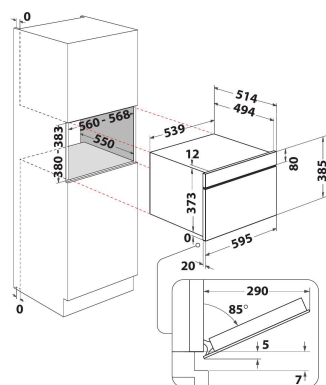

W9 MD260 BSS

12NC: 859991569230

GTIN (EAN) kood: 8003437396311

Whirlpool

SENSING THE DIFFERENCE

PÕHIOMADUSED

Tootegrupp	Mikrolained
Kommertscode	W9 MD260 BSS
Toote põhivärv	Must teras
Mikrolaineahju tüüp	Mikrolained-kombi
Konstruktsiooni tüüp	Integreeritav
Juhtimistüüp	Elektrooniline
Juhtsätete tüüp	LCD
Täiendav küpsetusmeetod - Grill	Jah
Krõbe	Jah
Aur	Jah
Täiendav küpsetusmeetod - Sundõhk	Jah
Kell	Jah
Automaatprogrammid	Jah
Toote kõrgus	385
Toote laius	595
Toote sügavus	514
Orva min. kõrgus	380
Orva min. laius	556
Orva sügavus	550
Netokaal (kg)	27
Kambri mahutavus (l)	31
Pöördalus	Jah
Pöördaluse läbimõõt (mm)	325
Integreeritud puhastussüsteem	Ei

TEHNILISED OMADUSED

Voolutugevus (A)	10
Pinge (V)	230
Sagedus (Hz)	50
Toitejuhtme pikkus (cm)	135
Pistiku tüüp	Schuko
Taimer	Jah
Grilli võimsus (W)	800
Grilli tüüp	Kvarts
Kambri materjal	Roostevaba teras
Sisevalgusti	Jah
Täiendav küpsetusmeetod - Grill	Jah
Sisevalgustite asukoht kambris	-