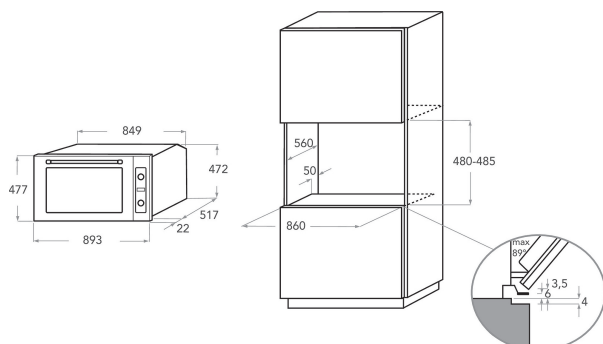

KOFCS 60900

12NC: 851352501100

EAN-code 8003437219412

KitchenAid

BELANGRIJKSTE KENMERKEN

Productgroep	Oven
Productnaam	KOFCS 60900
Belangrijkste kleur van het product	Roestvrij staal
Uitvoering	Inbouw
Type besturing	Mechanisch en Elektronisch
Type bedienings- en signaleringselementen	-
Is de bediening van de kookplaat (deels) geïntegreerd?	Nee
Welk type kookplaat kan worden geregeld?	-
Automatische programma's	Nee
Stroom	13
Spanning	220-240
Frequentie	50/60
Lengte elektriciteitsnoer	0
Type stekker	Nee
Diepte met 90° geopende deur	-
Hoogte van het product	477
Breedte van het product	893
Diepte van het product	538
Minimale nishoogte	0
Minimale nisbreedte	0
Nisdiepte	0
Nettogewicht	43.2
Bruikbare inhoud (van ovenruimte)	89
Geïntegreerd reinigingssysteem	Gedeeltelijk katalytisch
Roosters	2
Bakplaten	1