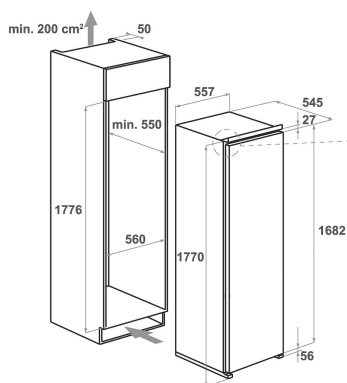

KCBMS 18602

12NC: 851312396000

EAN-nummer: 8003437041648

KitchenAid

PRODUKTEGENSKABER

Produktgruppe	Køleskab
Modelbetegnelse	KCBMS 18602
EAN-nummer	8003437041648
Installation	built-in
Installation	Fuldintegreret
Betjeningstype	Elektronisk
Display- og betjeningstype	LEDs
Primærfarve	Hvid
Tilslutningseffekt	130
El-tilslutning (A)	16
Elementspænding	220-240
Frekvens	50
Længde på elledning	245
Stiktype	Schuko
Samlet nettokapacitet	292
Stjernemærkning	4
Antal uafhængige kølesystemer	1
Højde	1771
Bredde	557
Dybde	545
Dybde med åben dør 90 grader	-
Maksimal regulering af stilleben	0
Nettovægt	52
Dørhængsling	Højrehængt og vendbar

TEKNISKE EGENSKABER

Justerbar temperatur	Ja
Advarselssignal/funktionsfejl	Visuel
Afrimning af køl	Automatisk
Hurtig nedkølingsfunktion	Nej
Ventileret køl	Ja
Flaskehylde	Ja
Låsbar dør	-
Antal hylder i køleskab	5
Antal justerbare hylder i køleskab	4
Hyldemateriale	Glas
Temperaturdisplay, køleskab	Digital