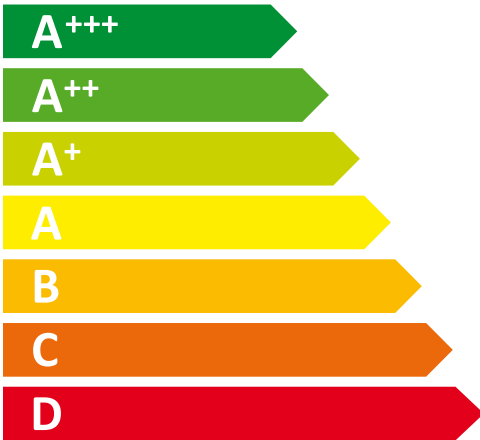

ENERG
енергия · ενεργεια

WHIRLPOOL

ST U 83X EU

A+++

ENERGIA · ЕНЕРГИЯ · ΕΝΕΡΓΕΙΑ
ENERGIJA · ENERGY · ENERGIE
ENERGI

175
kWh/annum

165
min/cycle*

8
kg