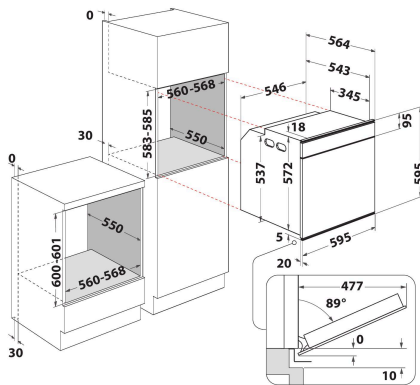

## MAIN FEATURES

Grup de produse	Cuptor
Codul comercial	FI7 861 SH BL HA
Culoarea principală a produsului	Negru
Tipul de construcție	Incorporabil
Tip de control	Electronic
Tipul de control al setărilor	-
Există controale integrate pentru plite?	Fara
Ce fel de plite pot fi controlate?	-
Programe automate	Da
Curent (A)	13
Tensiune (V)	220-240
Frecvență (Hz)	50/60
Lungimea cablului de alimentare electrică (cm)	90
Tip de conectare	Fara
Adâncimea cu ușă deschisă la 90 grade (mm)	-
Înălțimea produsului	595
Lățimea produsului	595
Adâncimea produsului	564
Înălțime minimă a nișei	0
Lățime minimă a nișei	0
Adâncime nișă	0
Greutate netă (kg)	36
Volum utilizabil (al cavitații)	73
Sistem integrat de curățare	Hidroliza
Grilajele cavitații	1
Tăvi	2