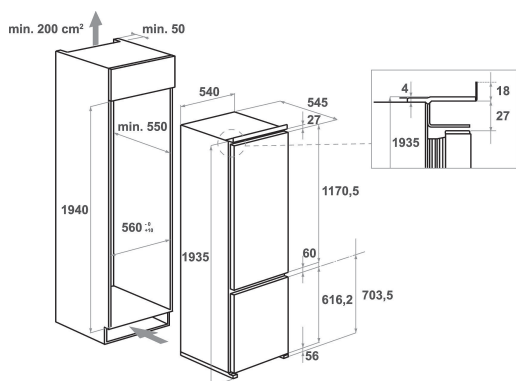

KCBCR 20600

12NC: 851301796010

EAN-code: 8003437040917

KitchenAid

BELANGRIJKSTE KENMERKEN

Productgroep	Koel/vriescombinatie
Type installatie	Inbouw
Type besturing	Elektronisch
Uitvoering	built-in
Belangrijkste kleur van het product	Glad staal
Aansluitwaarde (W)	160
Stroom	16
Spanning	220-240
Frequentie	50
Aantal compressoren	1
Lengte elektriciteitsnoer	240
Type stekker	Schuko
Netto-inhoud	298
Aantal sterren	4
Hoogte van het product	1935
Breedte van het product	540
Diepte van het product	550
Maximaal instelbare hoogte	0
Nettogewicht	58

TECHNISCHE KENMERKEN

Ontdooiingsproces koelgedeelte	Automatisch
Ontdooiingsproces vriesgedeelte	No-Frost
Snelkoelschakelaar	Ja
Snelvriesfunctie	Ja
Indicator vriezerdeur open	Ja
Instelbare temperatuur	Ja
Temperatuur vriezer instelbaar	Ja
Interne ventilator koelgedeelte	Ja
Aantal vriesladen	3
Ijsblokjes-automaat	Nee
Aantal legborden in koelcompartiment	5
Materiaal van de legborden	Glas
Thermometer in koelgedeelte	Geen
Thermometer in vriesgedeelte	Geen
Aantal temperatuurzones	1