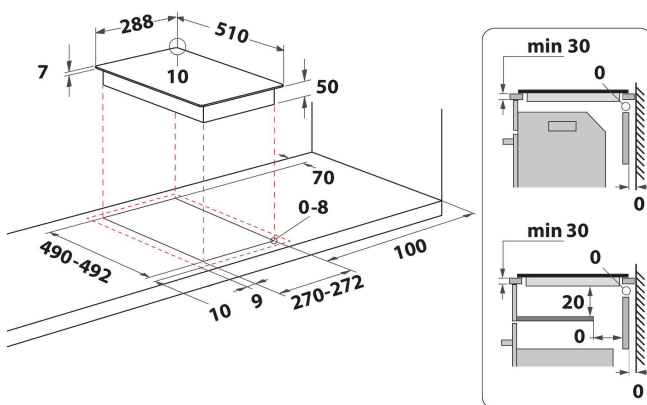

AKT 310/IX

12NC: 859991040860

EAN-kod: 8003437809286

Whirlpool

SENSING THE DIFFERENCE

Whirlpool häll: 2 kokzoner - AKT 310/IX

Denna spishäll från Whirlpool är utrustad med: 2 elplattor.
Elektrisk energiförsörjning.

- Restvärmeindikering
- På/Av-omkopplare
- Frontmatad kontroll
- 30 cm bred
- Mekanisk kontroll
- Färg: Rostfri
- 2 Indikator för påslagen platta
- Anslutningskabel medföljer
- 2 kokplattor
- 2 Kokzoner: 1 Rapid 1200 W, 1 Rapid 1700 W
- Produktmått (HxBxD): 57x288x510 mm
- Inbyggnadsmått, max. (HxBxD): 50x270x490 mm
- Anslutningseffekt: 2900 W
- Spänning: 220-240 V