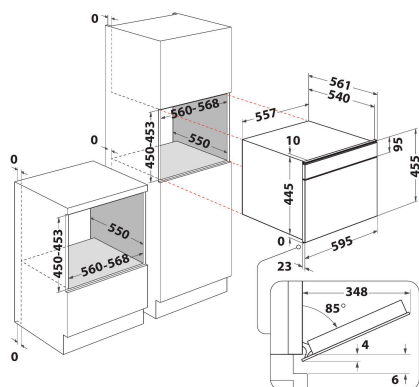

## DANE OGÓLNE

Grupa produktowa	Kuchenka mikrofalowa
Nazwa serii	KOCCX 45600
Dominujący kolor produktu	stal nierdzewna
Piekarnik z funkcją mikrofal	Działanie łączne z mikrofalą
Typ budowy	Do zabudowy
Sterowanie	Mechaniczne i elektroniczne
Elementy obsługi i sygnalizacji	LCD
Dodatkowy sposób grzania - Grill	Tak
Crisp	Brak
Steam	Brak
Dodatkowy sposób grzania - Nawiew	Tak
Zegar	Tak
Programy automatyczne	Tak
Wysokość urządzenia	455
Szerokość urządzenia	595
Głębokość urządzenia	560
Minimalna wysokość niszy	0
Minimalna szerokość niszy	0
Głębokość niszy	0
Waga netto	35
Pojemność komory	40
Talerz obrotowy	Brak
Średnica talerza obrotowego	0
System czyszczenia	Brak

## DANE TECHNCZNE

Natężenie	16
Napięcie	230
Częstotliwość	50
Długość przewodu zasilającego	135
Rodzaj wtyczki	Brak
Timer	Tak
Moc grilla	1600
Typ grilla	Element grzejny
Materiał, z którego wykonana jest komora	Emaliowany
Oświetlenie wewnętrzne	Tak
Dodatkowy sposób grzania - Grill	Tak
Umiejscowienie światła wewnętrznych	Ceiling