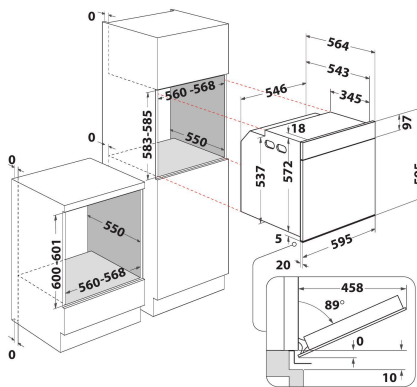

WOIN5 8IP1S PT

12NC: 859991656110

EAN-Nummer: 8003437836015

Whirlpool

SENSING THE DIFFERENCE

AUSSTATTUNG

Produktgruppe	Einbauherd/Backofen
Internationale Bestellbezeichnung	WOIN5 8IP1S PT
Farbe Gerät	Inox
Bauform	Eingebaut
Steuerung	Mechanisch und Elektronisch
Bedienelemente	-
Integrierte Kochfeldsteuereinheiten	Nein
Kochfeldarten	-
Automatikprogramm	Ja
Absicherung	16
Spannung	220-240
Frequenz	50/60
Länge Anschlusskabel	90
Steckerart	Schuko
Tiefe Produkt bei geöffneter Tür (90°)	-
Gerätehöhe	595
Gerätebreite	595
Gerätetiefe	564
Nischenhöhe minimal	0
Nischenbreite minimal	0
Nischentiefe	0
Nettogewicht	35
Nettovolumen	73
Integriertes Reinigungssystem	Pyrolytisch
Gitter	1
Anzahl Backbleche	2