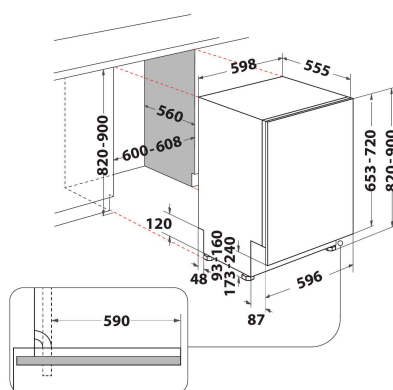

## BELANGRIJKSTE KENMERKEN

BELANGRIJKSTE KENMERKEN	
<b>Uitvoering</b>	Inbouw
<b>Type installatie</b>	Volledig geïntegreerd
<b>Type besturing</b>	Elektronisch
<b>Type bedienings- en signaleringselementen</b>	Cijfer
<b>Afneembaar bovenblad</b>	Nee
<b>Belangrijkste kleur van het product</b>	Wit
<b>Aansluitwaarde (W)</b>	1900
<b>Stroom</b>	10
<b>Spanning</b>	220-240
<b>Frequentie</b>	50
<b>Lengte elektriciteitsnoer</b>	130
<b>Type stekker</b>	Schuko
<b>Lengte toevoerslang</b>	155
<b>Lengte afvoerslang</b>	150
<b>Stelpoten</b>	Ja - alle
<b>Hoogte van het product</b>	820
<b>Breedte van het product</b>	598
<b>Diepte van het product</b>	555
<b>Minimale nishoogte</b>	0
<b>Maximale nishoogte</b>	0
<b>Minimale nisbreedte</b>	0
<b>Maximale nisbreedte</b>	0
<b>Nisdiepte</b>	560
<b>Nettogewicht</b>	35.5
<b>Brutogewicht</b>	37.5

## TECHNISCHE KENMERKEN

<b>Automatische programma's</b>	Ja
<b>Maximumtemperatuur watertoevoer</b>	0
<b>Opties startuitlet</b>	Continu
<b>Maximale tijd startuitlet</b>	12
<b>Indicator programmavoortgang</b>	-
<b>Digitale resttijdweergave</b>	Ja
<b>Indicatielampje zout</b>	Ja
<b>Indicatielampje glansspoelmiddel</b>	Ja
<b>Veiligheidssysteem</b>	ja
<b>Verstelbaar bovenrek</b>	ja
<b>Maximale diameter servies bovenrek</b>	0
<b>Maximale diameter servies onderrek</b>	0
<b>Maximale aantal plaatsinstellingen (EU 2017/1369)</b>	14
<b>Op hoogte in te bouwen</b>	Nee