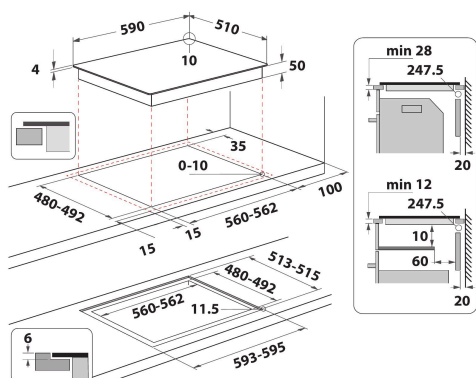

## PRODUKTEGENSKABER

Produktgruppe	Kogeplade
Installation	Indbygning
Betjeningstype	Elektronisk
Display- og betjeningstype	-
Antal gasblus	0
Antal masseplader	4
Antal elektriske plader	0
Antal glaskeramiske kogezone	0
Antal halogenplader	0
Antal induktionszoner	4
Antal elektriske varmezoner	0
Placering af betjening	Front
Overflademateriale	Ceramic Glass
Primærfarve	Sort
Tilslutningseffekt	7200
Gas tilslutningseffekt	0
Gastype	Ikke tilgængelig
EL-tilslutning (A)	31,3
Elementspænding	220-240
Frekvens	50/60
Længde på elledning	120
Stiktype	Nej
Gastilslutning	Ikke tilgængelig
Bredde	590
Højde	54
Dybde	510
Minimums indbygningshøjde	28
Minimums indbygningsbredde	560
Indbygningsmål, dybde	480
Nettovægt	9
Automatikprogrammer	Nej