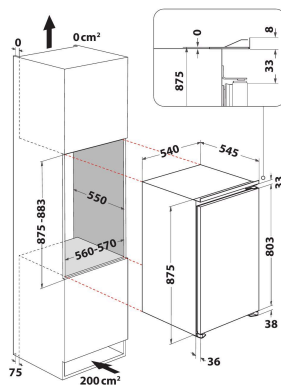

## AUSSTATTUNG

Produktgruppe	Kühlschrank
Internationale Bestellbezeichnung	WBC 9BC11R
EAN-Nummer	8003437638381
Bauform	Eingebaut
Art der Installation	Eingebaut
Steuerung	Mechanisch
Bedienelemente	elektronische
Farbe Gerät	Weiß
Anschlusswert	102
Absicherung	16
Spannung	220-240
Frequenz	50
Länge Anschlusskabel	200
Steckerart	Schuko
Gesamtvolumen des Produkts (EU 2017/1369)	121
Sternekennezeichnung	4
Anzahl unabhängiger Kühlkreisläufe	1
Gerätehöhe	875
Gerätebreite	540
Gerätetiefe	545
Tiefe Produkt bei geöffneter Tür (90°)	N/A
Höhenverstellung Füße maximal	0
Nettogewicht	29.78
Türanschlag	Rechts wechselbar

## TECHNISCHE DETAILS

Temperatur einstellbar	Ja
Warnsignal bei Fehlfunktion	Kein Signal
Abtauvorgang im Kühlteil	Automatisch
Schnelle Abkühlfunktion	Nein
Innenventilator Kühlteil	Nein
Flaschenablage	Nein
Abschließbare Tür	Nein
Anzahl Ablageflächen Kühlteil	3
Anzahl höhenverstellbarer Ablageflächen Kühlteil	2
Material Ablagen	Glas weißes Profil
Temperaturanzeige Kühlteil	Analog