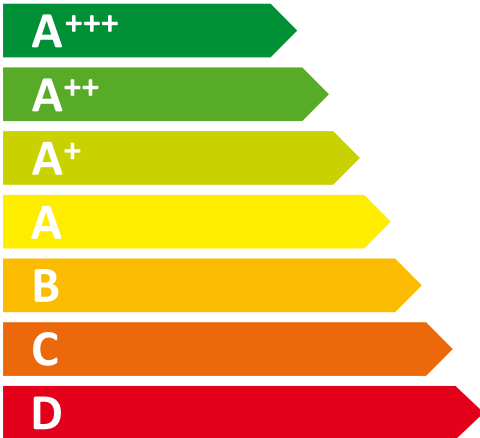

**ENERG**  
енергия · ενεργεια

# WHIRLPOOL

WFP 5041 PLG X

**A+++**

ENERGIA · ЕНЕРГИЯ · ΕΝΕΡΓΕΙΑ  
ENERGIJA · ENERGY · ENERGIE  
ENERGI

**214**  
kWh/annum

**2660**  
L/annum

**ABCDEFG**

**x14**