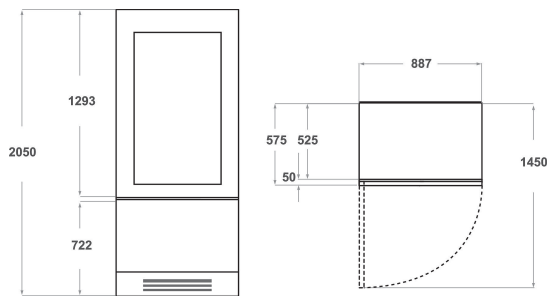

KCVWX 20900L

12NC: 851324696010

EAN-code: 8003437219702

KitchenAid

BELANGRIJKSTE KENMERKEN

Productgroep	Koel/vriescombinatie
Type installatie	Volledig geïntegreerd
Type besturing	Elektronisch
Uitvoering	built-in
Belangrijkste kleur van het product	n.v.t
Aansluitwaarde (W)	367
Stroom	1,2
Spanning	220-240
Frequentie	50
Aantal compressoren	2
Lengte elektriciteitsnoer	245
Type stekker	Nee
Netto-inhoud	465
Aantal sterren	4
Hoogte van het product	2050
Breedte van het product	887
Diepte van het product	575
Maximaal instelbare hoogte	25
Nettogewicht	245