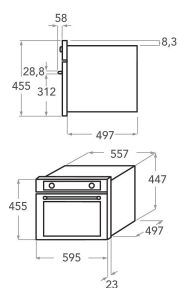

KOQCXB 45600

12NC: 859991532510

Codice EAN8003437395765

KitchenAid

CARATTERISTICHE PRINCIPALI

| Linea prodotto | Forno |
|--|--------------------------|
| Nome prodotto / codice commerciale | KOQCXB 45600 |
| Colore principale | Acciaio nero |
| Tipologia costruttiva del prodotto | Da incasso |
| Tipo di controllo | Meccanico ed elettronico |
| Tipologia dei dispositivi di controllo e segnalazione | LCD |
| Vi sono alcuni comandi del piano di cottura integrati? | - |
| Che tipo di piano di cottura può essere comandato dal forno? | - |
| Programmi automatici | Sì |
| Corrente | 10 |
| Tensione | 230 |
| Frequenza | 50 |
| Lunghezza del cavo di alimentazione elettrica | 125 |
| Tipo di spina | No |
| Profondità con porta aperta a 90 gradi | - |
| Altezza del prodotto | 455 |
| Larghezza del prodotto | 595 |
| Profondità del prodotto | 537 |
| Altezza minima della nicchia | 460 |
| Larghezza minima della nicchia | 568 |
| Profondità della nicchia | 550 |
| Peso netto | 31 |
| Volume utile del primo vano cottura | 29 |
| Sistema autopulente integrato | - |
| Griglie | 1 |
| Leccarde | 1 |