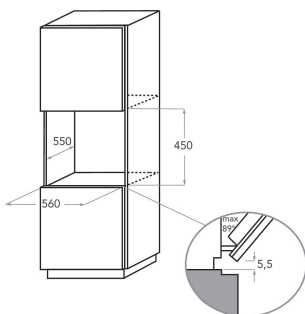

KOQCXB 45600

12NC: 859991532510

Codice EAN8003437395765

KitchenAid

CARATTERISTICHE PRINCIPALI

| Linea prodotto | Forno |
|--|--------------------------|
| Nome prodotto / codice commerciale | KOQCXB 45600 |
| Colore principale | Acciaio nero |
| Tipologia costruttiva del prodotto | Da incasso |
| Tipo di controllo | Meccanico ed elettronico |
| Tipologia dei dispositivi di controllo e segnalazione | LCD |
| Vi sono alcuni comandi del piano di cottura integrati? | - |
| Che tipo di piano di cottura può essere comandato dal forno? | - |
| Programmi automatici | Sì |
| Corrente | 10 |
| Tensione | 230 |
| Frequenza | 50 |
| Lunghezza del cavo di alimentazione elettrica | 125 |
| Tipo di spina | No |
| Profondità con porta aperta a 90 gradi | - |
| Altezza del prodotto | 455 |
| Larghezza del prodotto | 595 |
| Profondità del prodotto | 537 |
| Altezza minima della nicchia | 460 |
| Larghezza minima della nicchia | 568 |
| Profondità della nicchia | 550 |
| Peso netto | 31 |
| Volume utile del primo vano cottura | 29 |
| Sistema autopulente integrato | - |
| Griglie | 1 |
| Leccarde | 1 |

SPECIFICHE TECNICHE

| | |
|---------------------------------|------------------|
| Timer elettronico | Sì |
| Programmatore tempo | Elettronico |
| Opzioni di programmazione tempo | Inizio e fine |
| Dispositivo di sicurezza | - |
| Luce interna | Sì |
| Numero di luci interne | 1 |
| Posizione delle luci interne | - |
| Guide forno | Fissato a parete |
| Sonda | Sì |