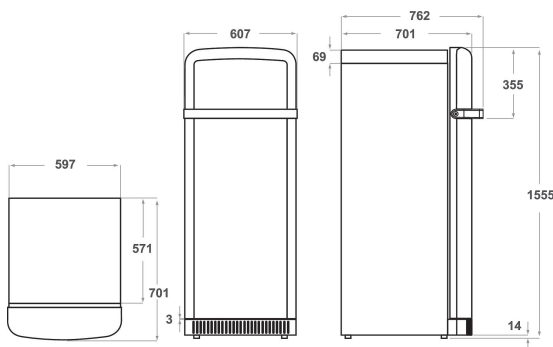

# KCFME 60150L

12NC: 851302696000

EAN-code: 8003437042171

**KitchenAid**

## BELANGRIJKSTE KENMERKEN

Productgroep	Koelkast
Productnaam	KCFME 60150L
EAN-code	8003437042171
Uitvoering	freestanding
Type installatie	Vrijstaand
Type besturing	Elektronisch
Type bedienings- en signaleringselementen	Cijfer
Belangrijkste kleur van het product	Rood
Aansluitwaarde (W)	80
Stroom	16
Spanning	220-240
Frequentie	50
Lengte elektriciteitsnoer	245
Type stekker	Schuko
Netto-inhoud	230
Aantal sterren	4
Aantal afzonderlijke koelsystemen	1
Hoogte van het product	1500
Breedte van het product	600
Diepte van het product	800
Diepte met 90° geopende deur	-
Maximaal instelbare hoogte	0
Nettogewicht	71.03
Deurscharnier	Links

## TECHNISCHE KENMERKEN

Instelbare temperatuur	Ja
Alarmsignaal bij storing	Optisch en akoestisch
Ontdooiingsproces koelgedeelte	Automatisch
Snelkoelschakelaar	Nee
Interne ventilator koelgedeelte	Ja
Legborden voor flessen	Nee
Vergrendelbare deur	-
Aantal legborden in koelcompartiment	3
Aantal verstelbare legborden in koelcompartiment	2
Materiaal van de legborden	Glas met profiel
Thermometer in koelgedeelte	Digitaal