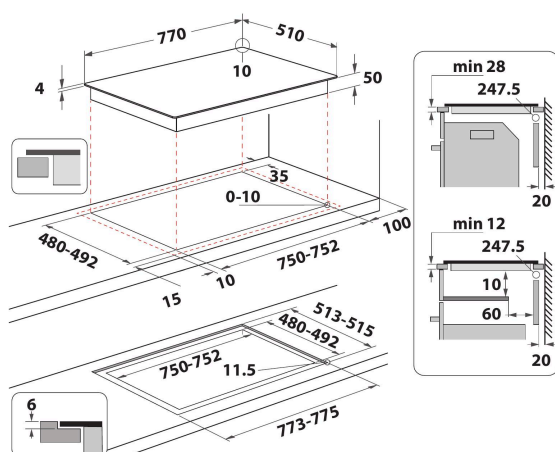

# WL S3777 NE

12NC: 859991579690

EAN-kode: 8003437601040

Whirlpool

SENSING THE DIFFERENCE

- 6th Sense teknologi
- Antall induksjonssoner som kan brukes samtidig: 4
- Lett å installere
- FlexiCook-sone, to soner kan kobles sammen til én stor varmesone
- Automatisk kjeleregistrering
- Restvarmeindikasjon
- Barnesikring
- Varmeskapfunksjon
- På/Av bryter
- Småkokefunksjon
- Lavtemperaturfunksjon for smelting
- 77 cm bred
- Timerfunksjon
- Svart glasskokeopp
- Antall soner med booster: 4
- 4 Indikator for platen står på