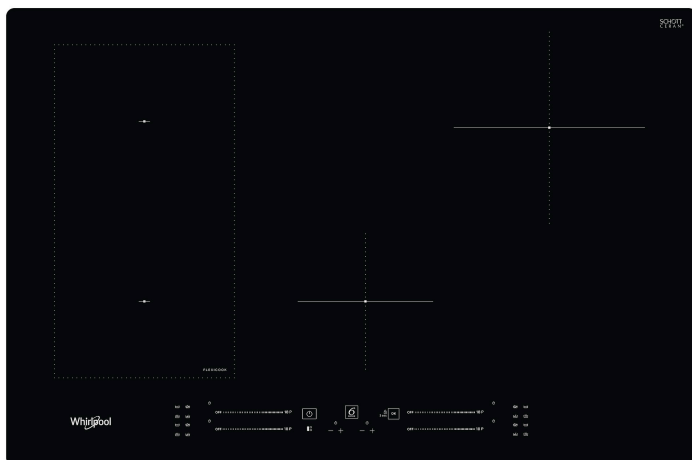

# WL S3777 NE

12NC: 859991579690

EAN-kode: 8003437601040

Whirlpool

SENSING THE DIFFERENCE

- 6th Sense teknologi
- Antall induksjonssoner som kan brukes samtidig: 4
- Lett å installere
- FlexiCook-sone, to soner kan kobles sammen til én stor varmesone
- Automatisk kjeleregistrering
- Restvarmeindikasjon
- Barnesikring
- Varmeskapfunksjon
- På/Av bryter
- Småkokefunksjon
- Lavtemperaturfunksjon for smelting
- 77 cm bred
- Timerfunksjon
- Svart glasskokeopp
- Antall soner med booster: 4
- 4 Indikator for platen står på

## Whirlpool induksjonstopp - WL S3777 NE

4 induksjonskokesoner. flexiCook-soneteknologi lar deg kombinere flere kokeplater til en enkelt sone for større gryter og panner. Lettforståelig glidebryter som forenkler innstillingen av apparatet. Denne glasskeramiske induksjonplatetoppen fra Whirlpool har følgende egenskaper: Elegant teknologi som varmer opp pannen, ikke platetoppen, og dermed reduserer energispredning og gir et perfekt resultat. Elektrisk strømforsyning.