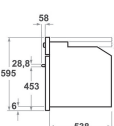

KOLSSB 60602

12NC: 859991549510

EAN-code 8003437834837

KitchenAid

BELANGRIJKSTE KENMERKEN

Productgroep	Oven
Productnaam	KOLSSB 60602
Belangrijkste kleur van het product	Geverfd roestvrij staal
Uitvoering	Inbouw
Type besturing	Mechanisch en Elektronisch
Type bedienings- en signaleringselementen	-
Is de bediening van de kookplaat (deels) geïntegreerd?	Nee
Welk type kookplaat kan worden geregeld?	-
Automatische programma's	Ja
Stroom	16
Spanning	220-240
Frequentie	50/60
Lengte elektriciteitsnoer	90
Type stekker	Nee
Diepte met 90° geopende deur	-
Hoogte van het product	595
Breedte van het product	595
Diepte van het product	564
Minimale nishoogte	0
Minimale nisbreedte	0
Nisdiepte	0
Nettogewicht	37.4
Bruikbare inhoud (van ovenruimte)	73
Geïntegreerd reinigingssysteem	Nee
Roosters	2
Bakplaten	2