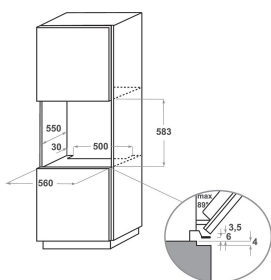

KOLSSB 60602

12NC: 859991549510

EAN-code 8003437834837

KitchenAid

BELANGRIJKSTE KENMERKEN

Productgroep	Oven
Productnaam	KOLSSB 60602
Belangrijkste kleur van het product	Geverfd roestvrij staal
Uitvoering	Inbouw
Type besturing	Mechanisch en Elektronisch
Type bedienings- en signaleringselementen	-
Is de bediening van de kookplaat (deels) geïntegreerd?	Nee
Welk type kookplaat kan worden geregeld?	-
Automatische programma's	Ja
Stroom	16
Spanning	220-240
Frequentie	50/60
Lengte elektriciteitsnoer	90
Type stekker	Nee
Diepte met 90° geopende deur	-
Hoogte van het product	595
Breedte van het product	595
Diepte van het product	564
Minimale nishoogte	0
Minimale nisbreedte	0
Nisdiepte	0
Nettogewicht	37.4
Bruikbare inhoud (van ovenruimte)	73
Geïntegreerd reinigingssysteem	Nee
Roosters	2
Bakplaten	2