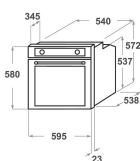

KOLSSB 60602

12NC: 859991549510

EAN-code 8003437834837

KitchenAid

BELANGRIJKSTE KENMERKEN

Productgroep	Oven
Productnaam	KOLSSB 60602
Belangrijkste kleur van het product	Geverfd roestvrij staal
Uitvoering	Inbouw
Type besturing	Mechanisch en Elektronisch
Type bedienings- en signaleringselementen	-
Is de bediening van de kookplaat (deels) geïntegreerd?	Nee
Welk type kookplaat kan worden geregeld?	-
Automatische programma's	Ja
Stroom	16
Spanning	220-240
Frequentie	50/60
Lengte elektriciteitsnoer	90
Type stekker	Nee
Diepte met 90° geopende deur	-
Hoogte van het product	595
Breedte van het product	595
Diepte van het product	564
Minimale nishoogte	0
Minimale nisbreedte	0
Nisdiepte	0
Nettogewicht	37.4
Bruikbare inhoud (van ovenruimte)	73
Geïntegreerd reinigingssysteem	Nee
Roosters	2
Bakplaten	2