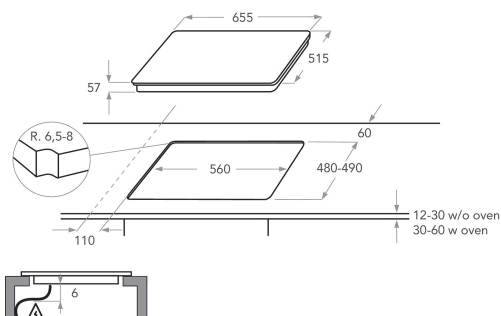

## BELANGRIJKSTE KENMERKEN

Productgroep	Kookplaat
Uitvoering	Inbouw
Type besturing	Elektronisch
Type bedienings- en signaleringselementen	-
Aantal gasbranders	0
Aantal elektrische kookzones	4
Aantal elektrische platen	0
Aantal stralingszones	0
Aantal halogeenzones	0
Aantal inductiezones	8
Aantal elektrische warmhoudzones	0
Positie bedieningspaneel	Aan voorzijde
Materiaal basisoppervlak	Glas
Belangrijkste kleur van het product	Zwart
Aansluitwaarde (W)	7400
Waarde gasaansluiting	0
Stroom	32,2
Spanning	230
Frequentie	50/60
Lengte elektriciteitsnoer	150
Type stekker	Nee
Gasaansluiting	n.v.t
Breedte van het product	655
Hoogte van het product	57
Diepte van het product	515
Minimale nishoogte	30
Minimale nisbreedte	560
Nisdiepte	480
Nettogewicht	14.1
Automatische programma's	Ja