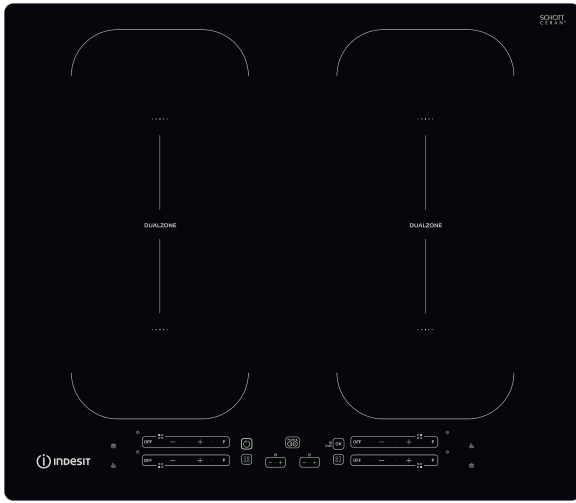

IB 88B60 NE

12NC: F158307

EAN-koodi: 8050147583074

 **INDESIT**
Life proof.

TUOTTEEN AVAINTIEDOT

Tuoteryhmä	Keittotaso
Rakenteen tyyppi	Kalusteisiin sijoitettava
Ohjauksen tyyppi	Elektroninen
Ohjaus- ja signaalilaitteiden tyyppi	-
Kaasupolttimien lukumäärä	0
Sähköisten keittoalueiden lukumäärä	4
Sähkölevyjien lukumäärä	0
Keraamisten keittoalueiden lukumäärä	0
Halogeenikeittoalueiden lukumäärä	0
Induktiokeittoalueiden lukumäärä	4
Lämpimänäpitoalueiden lukumäärä	0
Ohjauspaneelin sijainti	Front
Pintamateriaali	Ceramic Glass
Tuotteen pääväri	Musta
Litännän arvo	7200
Kaasuliitännän arvo	0
Kaasun tyyppi	N/A
Virta	31,3
Jännite	220-240
Taajuus	50/60
Virtajohdon pituus	120
Pistokkeen tyyppi	Ei
Kaasuliitäntä	N/A
Tuotteen leveys	590
Tuotteen korkeus	54
Tuotteen syvyys	510
Asennustilan minimikorkeus	28
Asennustilan minimileveys	560
Asennustilan syvyys	480
Nettopaino	9
Automaattiset ohjelmat	On

TEKNISET TIEDOT

Virrankytkennän merkkivalo	On
Keittolevyjen-/alueiden toiminnan merkkivalo	4
Säädön tyyppi	Inductor
Kannen tyyppi	Ei ole
Jälkilämmön merkkivalo	Erillinen
Päävirtakytkin	On
Suojalaite	-
Ajastin	On