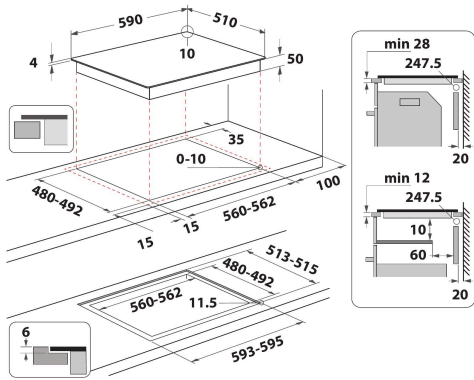

IB 88B60 NE

12NC: F158307

EAN-koodi: 8050147583074

 **INDESIT**
Life proof.

TUOTTEEN AVAINTIEDOT

Tuoteryhmä	Keittotaso
Rakenteen tyyppi	Kalusteisiin sijoitettava
Ohjauksen tyyppi	Elektroninen
Ohjaus- ja signaalilaitteiden tyyppi	-
Kaasupolttimien lukumäärä	0
Sähköisten keittoalueiden lukumäärä	4
Sähkölevyjien lukumäärä	0
Keraamisten keittoalueiden lukumäärä	0
Halogeenikeittoalueiden lukumäärä	0
Induktiokeittoalueiden lukumäärä	4
Lämpimänäpitoalueiden lukumäärä	0
Ohjauspaneelin sijainti	Front
Pintamateriaali	Ceramic Glass
Tuotteen pääväri	Musta
Litännän arvo	7200
Kaasuliitännän arvo	0
Kaasun tyyppi	N/A
Virta	31,3
Jännite	220-240
Taajuus	50/60
Virtajohdon pituus	120
Pistokkeen tyyppi	Ei
Kaasuliitäntä	N/A
Tuotteen leveys	590
Tuotteen korkeus	54
Tuotteen syvyys	510
Asennustilan minimikorkeus	28
Asennustilan minimileveys	560
Asennustilan syvyys	480
Nettopaino	9
Automaattiset ohjelmat	On