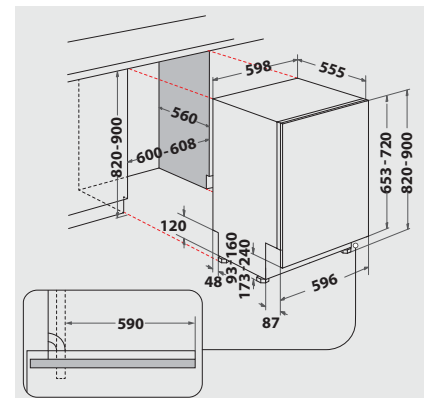

¹ Energieeffizienzklassen-Spektrum von A bis G