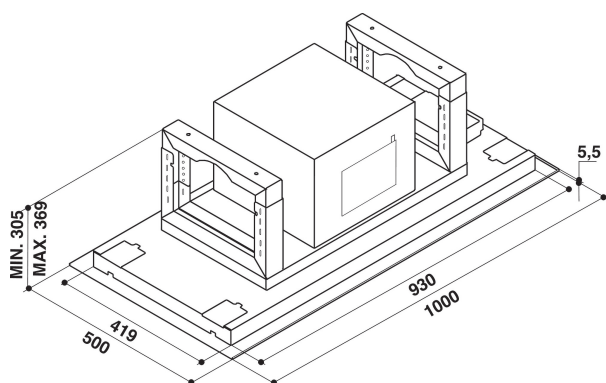

# KEICD 10010

12NC: 851351201000

EAN-code 8003437220975

KitchenAid

## BELANGRIJKSTE KENMERKEN

Productgroep	Afzuigkap
Kleur ombouw	Roestvrij staal
Materiaal ombouw	roestvrij staal
Kleur afvoerkanaal	n.v.t
Materiaal afvoerkanaal	n.v.t
Type	handmatig
Type installatie	Inbouw
Type besturing	Elektronisch
Type bedienings- en signaleringselementen	-
Opties frontpaneel	n.v.t
Positie motor	Motor geïntegreerd in ombouw afzuigkap
Bedieningsmodus	Omschakelbaar
Aansluitwaarde (W)	270
Stroom	1,2
Spanning	220-240
Frequentie	50/60
Lengte elektriciteitsnoer	150
Type stekker	Schuko
Chimney height (mm)	0
Hoogte van het product, zonder afvoerkanaal	369
Hoogte van het product	369
Breedte van het product	1000
Diepte van het product	500
Minimale nishoogte	0
Minimale nisbreedte	0
Nisdiepte	0
Nettogewicht	20