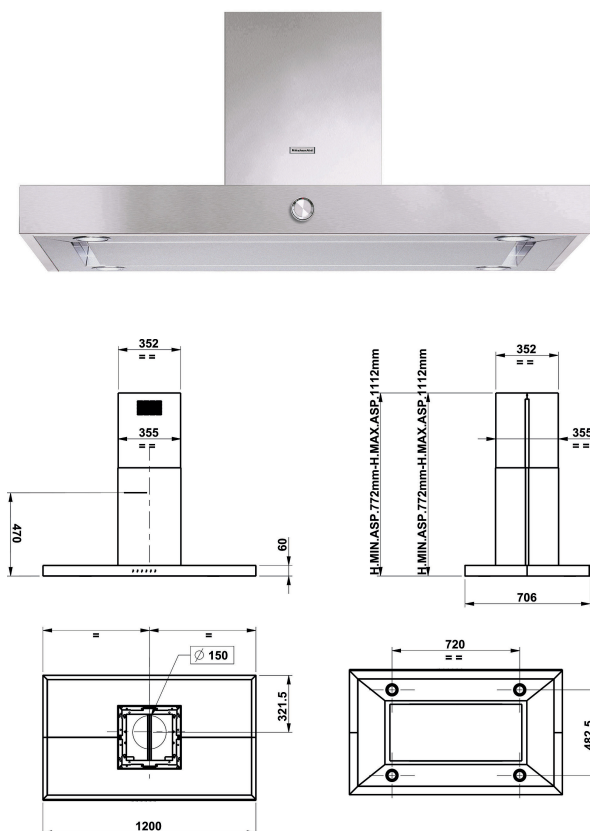

KEIPP 12020

12NC: 851351001000

EAN-code 8003437220951

KitchenAid

BELANGRIJKSTE KENMERKEN

Productgroep	Afzuigkap
Kleur ombouw	Roestvrij staal
Materiaal ombouw	Stainless steel antifinger print
Kleur afvoerkanaal	Roestvrij staal
Materiaal afvoerkanaal	roestvrij staal
Type	Inbouw/Onderbouw
Type installatie	Vrijstaand
Type besturing	Elektronisch
Type bedienings- en signaleringselementen	-
Opties frontpaneel	n.v.t
Positie motor	Motor geïntegreerd in afvoerkanaal afzuigkap
Bedieningsmodus	Omschakelbaar
Aansluitwaarde (W)	310
Stroom	0,7
Spanning	220-240
Frequentie	50
Lengte elektriciteitsnoer	150
Type stekker	Schuko
Chimney height (mm)	530-1125
Hoogte van het product, zonder afvoerkanaal	470
Hoogte van het product	643
Breedte van het product	1200
Diepte van het product	706
Minimale nishoogte	0
Minimale nisbreedte	0
Nisdiepte	0
Nettogewicht	40.8

TECHNISCHE KENMERKEN

Type handmatige bedieningsinrichtingen	Knop
Type automatische bedieningsinrichtingen	-
Aantal motoren	1
Totaal vermogen motoren (W)	300
Aantal snelheidsinstellingen	4
Boost presence	ja
Maximale afzuigcapaciteit	779
Afzuigcapaciteit intensiefstand	779
Maximale luchtcirculatie	416
Maximale luchtcirculatie intensiefstand	416
Type bediening verlichting	Aan/uit
Aantal verlichtingspunten	4
Type gebruikte lampen	LED
Totaal vermogen verlichting	10
Diameter luchtafvoer	150
Terugslagklep	Ja
Materiaal vetfilter	Roestvrijstaal wasbaar
Geurfilter	Nee