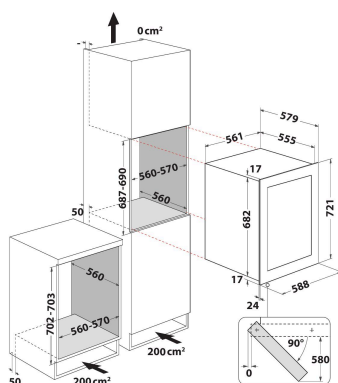

KCBWX 70600RO

12NC: 859991623490

EAN-nummer: 8003437622793

KitchenAid

PRODUKTEGENSKABER

Produktgruppe	Vinopbevaring
Modelbetegnelse	KCBWX 70600RO
EAN-nummer	8003437622793
Installation	Indbygning
Installation	Indbygning
Betjeningstype	Elektronisk
Display- og betjeningstype	LEDs
Primærfarve	Rustfri
Tilslutningseffekt	65
El-tilslutning (A)	0,3
Elementspænding	220-240
Frekvens	50
Længde på elledning	150
Stiktype	Nej
Total volumen for produktet (EU 2017/1369)	103
Højde	680
Bredde	560
Dybde	555
Dybde med åben dør 90 grader	-
Maksimal regulering af stilleben	0
Nettovægt	39,5
Dørhængsling	Højrehængt

TEKNISKE EGENSKABER

Justerbar temperatur	Ja
Advarselssignal/funktionsfejl	Intet signal
Låsbar dør	Nej
Antal hylder	5
Hyldemateriale	Træ
Temperaturdisplay, køleskab	Digital

YDELSE

Energieffektivitetsklasse (direktiv (EU) 2017/1369)	G
Gennemsnitligt, årligt energiforbrug i kilowatt-timer pr. år (kWh/a) (EU) 2017/1369	159
Capacity of 75 cl bottles (EU 2017/1369)	36
Klimaklasse (EU) 2017/1369	N-ST
Luftbåren, akustisk støjemission (EU 2017/1369)	42
Frost free system section	Ikke tilgængelig
Luftbåren akustisk støjemissionsklasse (EU 2017/1369)	D
Omgivende maksimumtemperatur (EU) 2017/1369	38
Omgivende minimumtemperatur (EU) 2017/1369	16