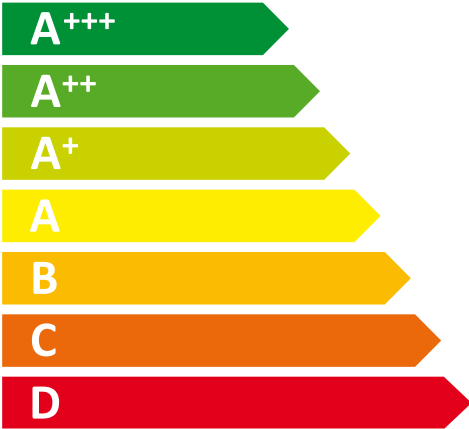

ENERG
енергия · ενεργεια

WHIRLPOOL

ARG 18081

ENERGIA · ЕНЕРГИЯ
ΕΝΕΡΓΕΙΑ · ENERGIJA
ENERGY · ENERGIE · ENERGI

115
kWh/annum

314 L

* ** *

0 L