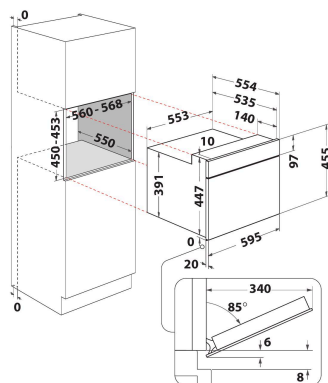

AMW 9605/IX

12NC: 858760501900

GTIN (EAN) kód: 8003437395703

Whirlpool

SENSING THE DIFFERENCE

ZÁKLADNÁ CHARAKTERISTIKA

Skupina výrobkov	Mikrovlny
Obchodný kód	AMW 9605/IX
Hlavná farba výrobku	Nerezová oceľ
Typ mikrovlnnej rúry	MW-Combi
Typ konštrukcie	Vstavaná
Typ ovládania	Elektronický
Typ nastavenia ovládania	LCD
Dodatočný spôsob varenia Gril	Áno
Crisp	Áno
Para	Nie
Dodatočný spôsob varenia Varenie s ventilátorom	Áno
Hodiny	Áno
Automatické programy	Áno
Výška výrobku	455
Šírka výrobku	595
Hĺbka zabaleného výrobku	560
Minimálna výška výklenku	450
Minimálna šírka výklenku	556
Hĺbka výklenku	550
Čistá hmotnosť (kg)	30.8
Kapacita dutiny (l)	40
Otočný stôl	Áno
Priemer otočného stola (mm)	360
Integrovaný čistiaci systém	Nie

TECHNICKÉ VLASTNOSTI

Prúd (A)	16
Napätie (V)	230
Frekvencia (Hz)	50
Dĺžka elektrického prírodného kábla (cm)	135
Typ zástrčky	Schuko
Časovač	Nie
Výkon grilu (W)	1600
Typ mriežky	Vykurovacie teleso
Materiál dutiny	Nerezová oceľ
Vnútorne osvetlenie	Áno
Dodatočný spôsob varenia Gril	Áno
Poloha vnútorných svetiel dutiny	Strop