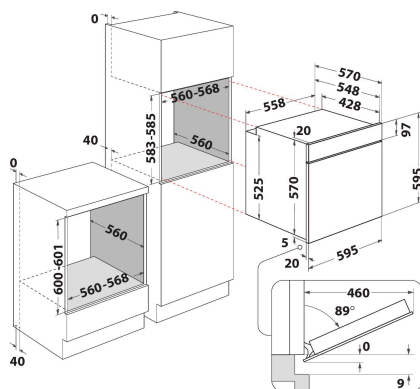

## ZÁKLADNÉ INFORMÁCIE

Skupina izdelkov	Pečica
Komercialna oznaka izdelka	OMSK58RU1SX
Osnovna barva izdelka	Inox
Tip konstrukcije	Vgrajeni
Način upravljanja	Elektronsko
Vrsta naprav za upravljanje in vrsta signalnih naprav	-
Ali so vgrajeni gumbi za upravljanje kuhališč?	Ne
Katere vrste kuhališč se lahko upravljajo?	-
Avtomatski programi	Da
Tok	16
Napetost	220-240
Frekvenca	50/60
Dolžina priključnega kabla	100
Tip vtiča	Schuko
Globina pri vratih, odprtih pod kotom 90 stopinj	-
Višina izdelka	595
Širina izdelka	595
Globina izdelka	551
Minimalna višina vgradne niše	0
Minimalna širina vgradne niše	0
Globina vgradne niše	0
Neto masa	27.1
Uporabna prostornina (prostora za peko)	71
Vgrajen sistem čiščenja	Pyrolytic+Hydrolytic
Rešetke	1
Pladnji	2

## TECHNICKÉ INFORMÁCIE

Časovnik	Da
Nadzor časa delovanja	Elektronsko
Možne nastavitve časa delovanja	Stop
Varnostna naprava	-
Notranja luč	Da
Število notranjih luči	1
Položaj notranjih luči	Front left
Vodila pekača	Teleskopska
Termo sonda	Ne