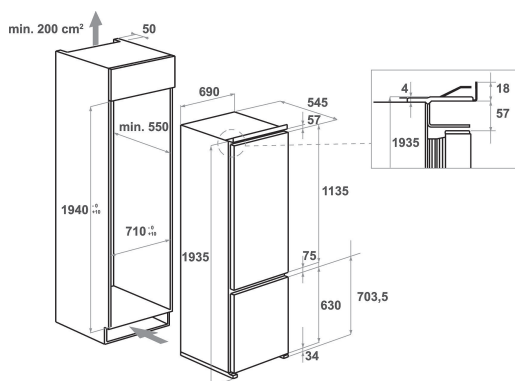

KCBDR 20701 2

12NC: 859991618410

Codice EAN: 8003437046933

KitchenAid

CARATTERISTICHE PRINCIPALI

Linea prodotto	Combinazione Frigorifero/Congelatore
Tipo di installazione	Da incasso
Tipo di controllo	Elettronico
Tipologia costruttiva del prodotto	Da incasso
Colore principale	Bianco
Dati nominali collegamento elettrico	140
Corrente	16
Tensione	220-240
Frequenza	50
Lunghezza del cavo di alimentazione elettrica	245
Tipo di spina	Schuko
Volume totale del prodotto (UE 2017/1369)	400
Numero di stelle	4
Altezza del prodotto	1935
Larghezza del prodotto	690
Profondità del prodotto	545
Regolazione massima dei piedini	0
Peso netto	74

SPECIFICHE TECNICHE

Processo di scongelamento comparto frigorifero	Automatico
Processo di scongelamento comparto freezer	Manuale
Funzione raffreddamento veloce	Sì
Funzione congelamento rapido (UE 2017/1369)	Sì
Indicatore porta aperta del congelatore	No
Temperatura regolabile	Sì
Temperatura regolabile del congelatore	Sì
Ventilatore interno comparto frigorifero	Sì
Numero di cassette o cesti nel freezer	3
Numero di ripiani nel compartimento frigorifero	5
Materiale dei ripiani	Vetro
Numero di zone temperatura	2