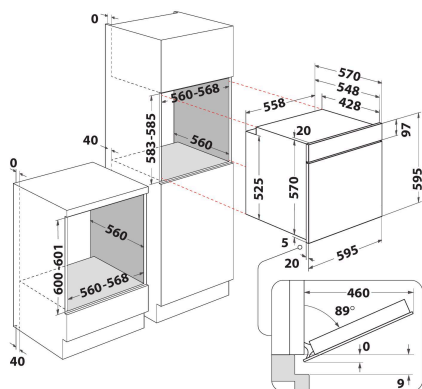

## ZÁKLADNÁ CHARAKTERISTIKA

Skupina výrobkov	Rúra
Obchodný kód	OMSK58RU1SX
Hlavná farba výrobku	Nerez
Typ konštrukcie	Vstavaná
Typ ovládania	Elektronický
Typ nastavenia ovládania	-
Sú niektoré ovládacie prvky varných dosiek integrované?	Nie
Ktoré druhy varných plôch možno ovládať?	-
Automatické programy	Áno
Prúd (A)	16
Napätie (V)	220-240
Frekvencia (Hz)	50/60
Dĺžka elektrického prívodného kábla (cm)	100
Typ zástrčky	Schuko
Hĺbka pri otvorených dverách 90 stupňov (mm)	-
Výška výrobku	595
Šírka výrobku	595
Hĺbka zabaleného výrobku	551
Minimálna výška výklenku	0
Minimálna šírka výklenku	0
Hĺbka výklenku	0
Čistá hmotnosť (kg)	27.1
Využitelný objem (dutiny)	71
Integrovaný čistiaci systém	Pyrolytický + hydrolytický
Mriežky dutiny	1
Zásobníky	2

## TECHNICKÉ VLASTNOSTI

Časovač	Áno
Časové ovládanie	Elektronický
Možnosti nastavenia času	Stop
Bezpečnostné zariadenie	-
Vnútorné osvetlenie	Áno
Počet vnútorných svetiel dutiny	1
Poloha vnútorných svetiel dutiny	Predná ľavá strana
Vedenie rúry v dutine	Teleskopická
Sonda dutiny	Nie