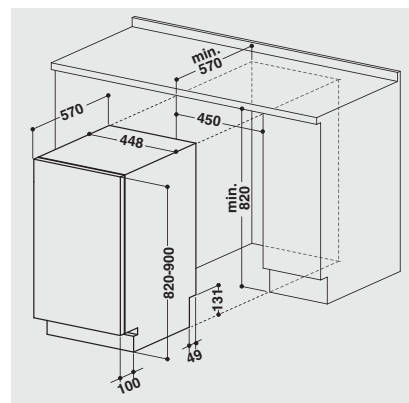

¹ Energieeffizienzklassen-Spektrum von A+++ bis D