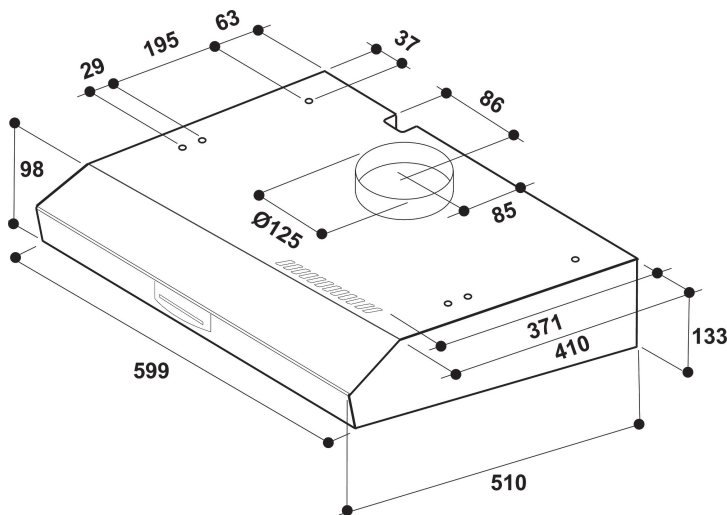

WSLK 66/1 AS X

12NC: 859991551350

EAN-code: 8003437233746

Whirlpool

SENSING THE DIFFERENCE

- Geluidsniveau afvoer: 69 dBA
- Geluidsniveau afvoer: 51-69 dBA
- Afvoercapaciteit min. - max.: 175, 384 m³/h
- Maximale extractiesnelheid: 384 (m³/u)
- Energieklasse C
- Extractie-/recirculatiesnelheid
%Z_REQ_MAX_OUT_EXTRACTION% / 85 m³/u
- 3 snelheden
- Geurfilter
- 1 LED, 6 W lamp
- 1 motor: 140 W
- Mechanisch Toetsen
- 1 Synthetisch niet wasbaar filter
- Efficiëntieklasse vetfilter: C
- Efficiëntieklasse verlichting: D
- Efficiëntieklasse vloeistofdynamiek: C
- Werkingsmodus: Luchtafvoer, recirculatie