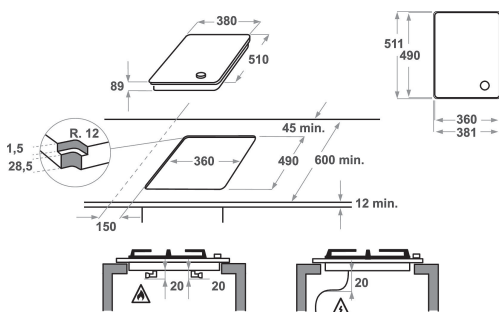

## BELANGRIJKSTE KENMERKEN

Productgroep	Kookplaat
Uitvoering	Inbouw
Type besturing	Mechanisch
Type bedienings- en signaleringselementen	-
Aantal gasbranders	0
Aantal elektrische kookzones	0
Aantal elektrische platen	0
Aantal stralingszones	0
Aantal halogeenzones	0
Aantal inductiezones	0
Aantal elektrische warmhoudzones	0
Positie bedieningspaneel	Aan voorzijde
Materiaal basisoppervlak	Roestvrij staal
Belangrijkste kleur van het product	Roestvrij staal
Aansluitwaarde (W)	0
Waarde gasaansluiting	6000
Stroom	0,2
Spanning	220-240
Frequentie	50/60
Lengte elektriciteitsnoer	100
Type stekker	Nee
Gasaansluiting	Conisch
Breedte van het product	380
Hoogte van het product	89
Diepte van het product	510
Minimale nishoogte	30
Minimale nisbreedte	360
Nisdiepte	490
Nettogewicht	9.8
Automatische programma's	Nee