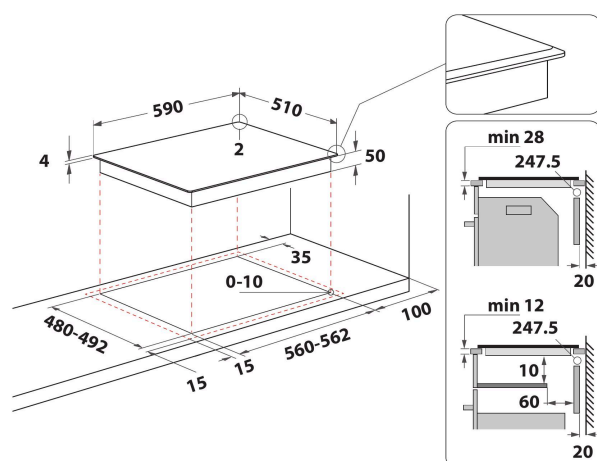

WL S3160 BF

12NC: 859991572220

EAN-kod: 8003437238260

Whirlpool

SENSING THE DIFFERENCE

- 6TH SENSE teknik
- Antal induktionszoner som kan användas samtidigt: 4
- Enkel att installera
- FlexiCook zon, två zoner kan kopplas samman till en stor värmezona
- Automatisk kärllavkänning
- Restvärmeindikering
- Barnlås
- Varmhållningsfunktion
- På/Av-omkopplare
- Sjudningsfunktion
- Lågtemperaturfunktion för smältning
- 60 cm bred
- Timerfunktion
- Enkelt ersättningsbar
- Svart glasspishäll
- Antal zoner med booster: 4