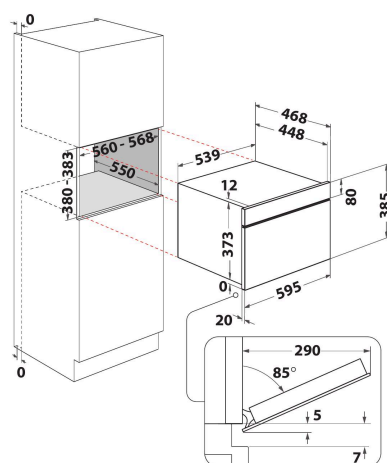

W6 MD440 BSS

12NC: 859991569240

EAN-code: 8003437396328

Whirlpool

SENSING THE DIFFERENCE

- 6TH Sense-technologie
- 6TH SENSE CRISP functie met Crisp plaat
- 6th Sense ontdooien
- Crisp
- Inhoud ovenruimte 31 liter
- Jet Start: razendsnel verwarmen
- Jet Defrost: extra snel ontdooien
- Stoomfunctie met stoomschaal
- Stomen en koken (inbouw)
- Brood ontdooien
- Magnetron 1000 Watt
- Uitstekende handgreep
- Geschikt voor grote borden en schotels (draaiplateau \varnothing 32,5 cm)
- Maximale diameter bord: 315 mm
- Bedieningspaneel met aanraakscherm
- Ventilatie aan de voorkant