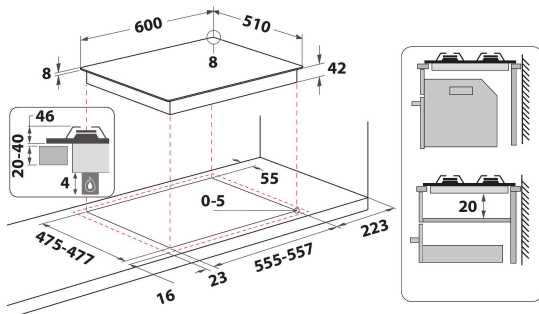

FTGHG 641 D/HA(BK)

12NC: F100268

Codul GTIN (EAN): 8050147002681

Hotpoint

ARISTON

MAIN FEATURES

Grup de produse	Plita
Tipul de construcție	Incorporabil
Tip de control	Mecanic
Tipul de control al setărilor	Buton rotativ
Număr de arzătoare pe gaz	4
Număr de zone de gătit electrice	0
Număr de zone electrice	0
Număr de zone cu vitroceramica	0
Număr de zone cu halogen	0
Număr zone pe inducție	0
Număr de zone cu încălzire electrică	0
Localizare a panoului de control	Front
Materialul suprafeței de bază	Sticla
Culoarea principală a produsului	Negru
Conectarea electrică (W)	0
Rating pentru conectarea la gaz (W)	7800
Tip de gaz	Only Gas-Methane 20 mBar
Curent (A)	-
Tensiune (V)	220-240
Frecvență (Hz)	50/60
Lungimea cablului de alimentare electrică (cm)	100
Tip de conectare	Fara
Conexiune gaz	N/A
Lățimea produsului	600
Înălțimea produsului	40
Adâncimea produsului	510
Înălțime minimă a nișei	0
Lățime minimă a nișei	555
Adâncime nișă	475
Greutate netă (kg)	13
Programe automate	Fara