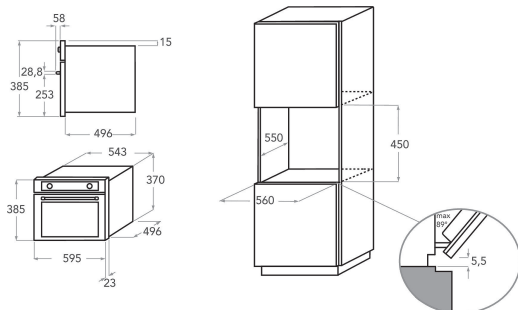

KMQCX 38600

12NC: 851344401900

Kod EAN: 8003437395079

KitchenAid

DANE OGÓLNE

Grupa produktowa	Kuchenka mikrofalowa
Nazwa serii	KMQCX 38600
Dominujący kolor produktu	stal nierdzewna
Piekarnik z funkcją mikrofal	Działanie łączne z mikrofalą
Typ budowy	Do zabudowy
Sterowanie	Elektroniczne
Elementy obsługi i sygnalizacji	LCD
Dodatkowy sposób grzania - Grill	Tak
Crisp	Tak
Steam	Brak
Dodatkowy sposób grzania - Nawiew	Tak
Zegar	Tak
Programy automatyczne	Tak
Wysokość urządzenia	385
Szerokość urządzenia	595
Głębokość urządzenia	468
Minimalna wysokość niszy	380
Minimalna szerokość niszy	556
Głębokość niszy	550
Waga netto	30
Pojemność komory	31
Talerz obrotowy	Tak
Średnica talerza obrotowego	325
System czyszczenia	Brak

DANE TECHNCZNE

Natężenie	10
Napięcie	230
Częstotliwość	50
Długość przewodu zasilającego	135
Rodzaj wtyczki	Brak
Timer	Tak
Moc grilla	800
Typ grilla	Kwarcowy
Materiał, z którego wykonana jest komora	Stal nierdzewna
Oświetlenie wewnętrzne	Tak
Dodatkowy sposób grzania - Grill	Tak
Umiejscowienie świateł wewnętrznych	Right side