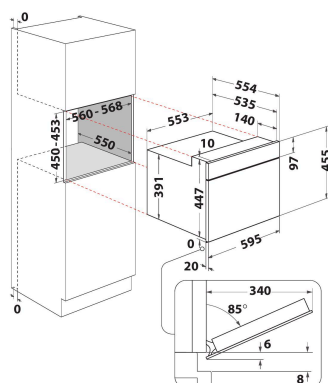

AMW 9605/IX

12NC: 858760501900

GTIN (EAN) code: 8003437395703

Whirlpool

SENSING THE DIFFERENCE

ALAPTULAJDONSÁGOK

Termékcsoport	Mikrohullám
Kereskedelmi elnevezés	AMW 9605/IX
Termék színe	Nemesacél
Mikrohullámú sütő típusa	Kombi mikrohullám
Konstruktív kivitel	Beépíthető
Vezérlés módja	Elektronikus
Type of control settings	LCD
Hozzáadott sütési mód: grill	Igen
Crisp/ropogós	Igen
Gőz	Nem
Hozzáadott sütési mód: légkeverés	Igen
Óra	Igen
Automatikus programok	Igen
Termékmagasság	455
Termék szélessége	595
Termékmélység	560
Minimális beépítési magasság	450
Minimális beépítési szélesség	556
Beépítési mélység	550
Nettó tömeg (kg)	30.8
Sütőtér térfogata (l)	40
Forgótányér	Igen
Forgótányér átmérője (mm)	360
Beépített tisztítórendszer	Nem

MŰSZAKI ADATOK

Áramfelvétel (A)	16
Feszültség (V)	230
Frekvencia (Hz)	50
Elektromos csatlakozókábel hossza (cm)	135
Csatlakozódugó típusa	Schuko
Időzítő	Nem
Grill teljesítmény (W)	1600
Grill típusa	Fűtőelem/főzőzóna
Sütőtér anyaga	Nemesacél
Belső világítás	Igen
Hozzáadott sütési mód: grill	Igen
Position of interior lights of the cavity	Mennyezet

MŰSZAKI TELJESÍTMÉNY

6. Érzék technológia	6. Érzék
Teljesítményfokozatok száma	7
Maximális mikrohullámú teljesítmény (W)	900
Kenyér kiolvasztás	Igen
Gyors kiolvasztás	Igen
Gyors indítás	Igen