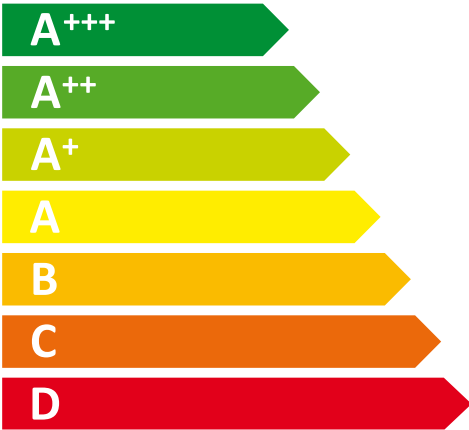

ENERG
енергия · ενεργεια

WHIRLPOOL

W 390 FO

ENERGIA · ЕНЕРГИЯ
ΕΝΕΡΓΕΙΑ · ENERGIJA
ENERGY · ENERGIE · ENERGI

250
kWh/annum

- L

390L

42 dB