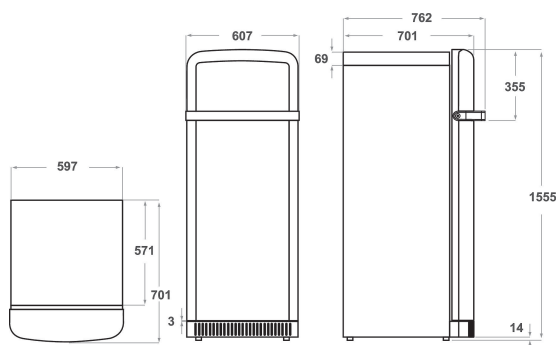

KCFMA 60150R

12NC: 851302496000

EAN-code: 8003437042157

KitchenAid

BELANGRIJKSTE KENMERKEN

Productgroep	Koelkast
Productnaam	KCFMA 60150R
EAN-code	8003437042157
Uitvoering	freestanding
Type installatie	Vrijstaand
Type besturing	Elektronisch
Type bedienings- en signaleringselementen	Cijfer
Belangrijkste kleur van het product	Hoogglans crème
Aansluitwaarde (W)	80
Stroom	16
Spanning	220-240
Frequentie	50
Lengte elektriciteitsnoer	245
Type stekker	Schuko
Netto-inhoud	230
Aantal sterren	4
Aantal afzonderlijke koelsystemen	1
Hoogte van het product	1500
Breedte van het product	600
Diepte van het product	800
Diepte met 90° geopende deur	-
Maximaal instelbare hoogte	0
Nettogewicht	71.03
Deurscharnier	Rechts

TECHNISCHE KENMERKEN

Instelbare temperatuur	Ja
Alarmsignaal bij storing	Optisch en akoestisch
Ontdooiingsproces koelgedeelte	Automatisch
Snelkoelschakelaar	Nee
Interne ventilator koelgedeelte	Ja
Legborden voor flessen	Nee
Vergrendelbare deur	-
Aantal legborden in koelcompartiment	3
Aantal verstelbare legborden in koelcompartiment	2
Materiaal van de legborden	Glas met profiel
Thermometer in koelgedeelte	Digitaal