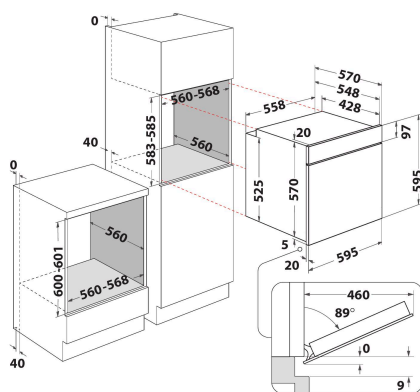

## TUOTTEEN AVAINTIEDOT

Tuoteryhmä	Uuni
Kaupallinen koodi	IFW 65Y0 J IX
Tuotteen pääväri	Ruostumaton teräs
Rakenteen tyyppi	Kalusteisiin sijoitettava
Ohjauksen tyyppi	Mekaaninen ja elektroninen
Ohjaus- ja signaalilaitteiden tyyppi	-
Onko keittotasossa integroituja säätimiä?	Ei
Millaisia keittotasoja voidaan käyttää?	-
Automaattiset ohjelmat	On
Virta	13
Jännite	220-240
Taajuus	50/60
Virtajohdon pituus	100
Pistokkeen tyyppi	Ei
Syvyys luukun ollessa auki 90 astetta	-
Tuotteen korkeus	595
Tuotteen leveys	595
Tuotteen syvyys	551
Asennustilan minimikorkeus	0
Asennustilan minimileveys	0
Asennustilan syvyys	0
Nettopaino	27.1
Sisätilan käytettävissä oleva tilavuus	66
Puhdistusjärjestelmä	Ei
Ritilät	1
Leivinpellit	2