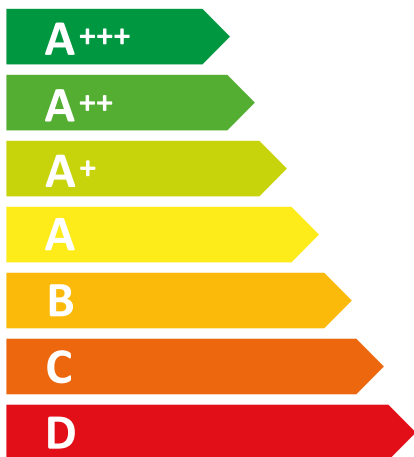

**ENERG**  
енергия · ενεργεια

# WHIRLPOOL

AKR 62F LT K

**A**

**47**  
kWh/annum

**A**BCDEFG

**A**BCDEFG

ABC**D**EFG

**65** dB