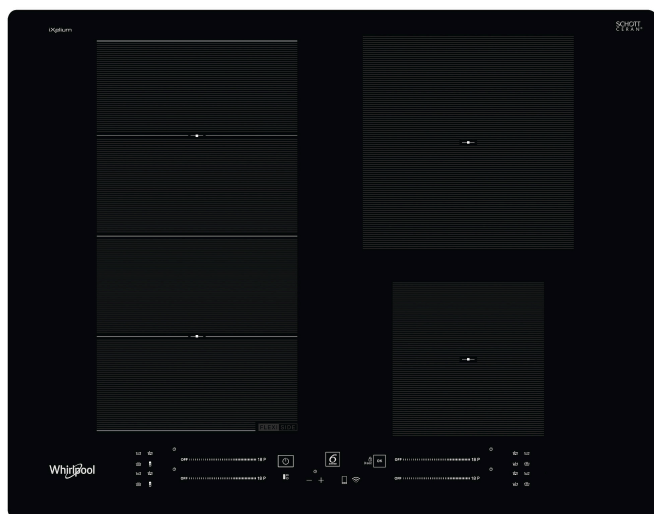

WF S2765 NE/IXL

12NC: 859991573720

Codul GTIN (EAN): 8003437238567

Whirlpool

SENSING THE DIFFERENCE

Plita inducție pe sticlă Whirlpool - WF S2765 NE/IXL

4 inele de inducție. tehnologia FlexiCook zone îți permite să folosești mai multe ochiuri odată pentru oale mai mari. Intuitivă și ușor de controlat. Specificații plita inducție pe sticlă: Tehnologie inovativă, ce încălzește tigaia și nu plita, astfel reducând consumul de energie. Electric.

Tehnologie pe inducție

Whirlpool prezintă noua modalitate revoluționară de gătit, care combină tehnologia pe inducție cu gătirea tradițională pentru economii de până la 50% energie și timp*, oferind și cele mai bune rezultate de pe piață. * Acest lucru este posibil datorită plitei revoluționare pe inducție poziționată în interiorul cuptorului, care permite gătirea pe toată suprafața.