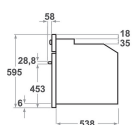

KOLSPB 60602

12NC: 859991549500

Codice EAN8003437834820

KitchenAid

CARATTERISTICHE PRINCIPALI

Linea prodotto	Forno
Nome prodotto / codice commerciale	KOLSPB 60602
Colore principale	Inox
Tipologia costruttiva del prodotto	Da incasso
Tipo di controllo	Meccanico ed elettronico
Tipologia dei dispositivi di controllo e segnalazione	-
Vi sono alcuni comandi del piano di cottura integrati?	No
Che tipo di piano di cottura può essere comandato dal forno?	-
Programmi automatici	Sì
Corrente	16
Tensione	220-240
Frequenza	50/60
Lunghezza del cavo di alimentazione elettrica	90
Tipo di spina	No
Profondità con porta aperta a 90 gradi	-
Altezza del prodotto	595
Larghezza del prodotto	595
Profondità del prodotto	564
Altezza minima della nicchia	0
Larghezza minima della nicchia	0
Profondità della nicchia	0
Peso netto	40.9
Volume utile del primo vano cottura	73
Sistema autopulente integrato	Pirolisi
Griglie	2
Leccarde	2