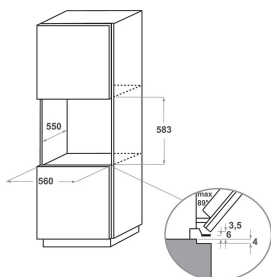

KOLSPB 60602

12NC: 859991549500

Codice EAN8003437834820

KitchenAid

CARATTERISTICHE PRINCIPALI

Linea prodotto	Forno
Nome prodotto / codice commerciale	KOLSPB 60602
Colore principale	Inox
Tipologia costruttiva del prodotto	Da incasso
Tipo di controllo	Meccanico ed elettronico
Tipologia dei dispositivi di controllo e segnalazione	-
Vi sono alcuni comandi del piano di cottura integrati?	No
Che tipo di piano di cottura può essere comandato dal forno?	-
Programmi automatici	Sì
Corrente	16
Tensione	220-240
Frequenza	50/60
Lunghezza del cavo di alimentazione elettrica	90
Tipo di spina	No
Profondità con porta aperta a 90 gradi	-
Altezza del prodotto	595
Larghezza del prodotto	595
Profondità del prodotto	564
Altezza minima della nicchia	0
Larghezza minima della nicchia	0
Profondità della nicchia	0
Peso netto	40.9
Volume utile del primo vano cottura	73
Sistema autopulente integrato	Pirolisi
Griglie	2
Leccarde	2

SPECIFICHE TECNICHE

Timer elettronico	-
Programmatore tempo	Elettronico
Opzioni di programmazione tempo	Inizio e fine
Dispositivo di sicurezza	-
Luce interna	Sì
Numero di luci interne	2
Posizione delle luci interne	Retro
Guide forno	Telescopiche
Sonda	Sì