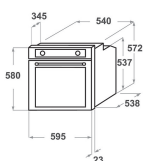

KOLSPB 60602

12NC: 859991549500

Codice EAN8003437834820

KitchenAid

CARATTERISTICHE PRINCIPALI

Linea prodotto	Forno
Nome prodotto / codice commerciale	KOLSPB 60602
Colore principale	Inox
Tipologia costruttiva del prodotto	Da incasso
Tipo di controllo	Meccanico ed elettronico
Tipologia dei dispositivi di controllo e segnalazione	-
Vi sono alcuni comandi del piano di cottura integrati?	No
Che tipo di piano di cottura può essere comandato dal forno?	-
Programmi automatici	Sì
Corrente	16
Tensione	220-240
Frequenza	50/60
Lunghezza del cavo di alimentazione elettrica	90
Tipo di spina	No
Profondità con porta aperta a 90 gradi	-
Altezza del prodotto	595
Larghezza del prodotto	595
Profondità del prodotto	564
Altezza minima della nicchia	0
Larghezza minima della nicchia	0
Profondità della nicchia	0
Peso netto	40.9
Volume utile del primo vano cottura	73
Sistema autopulente integrato	Pirolisi
Griglie	2
Leccarde	2