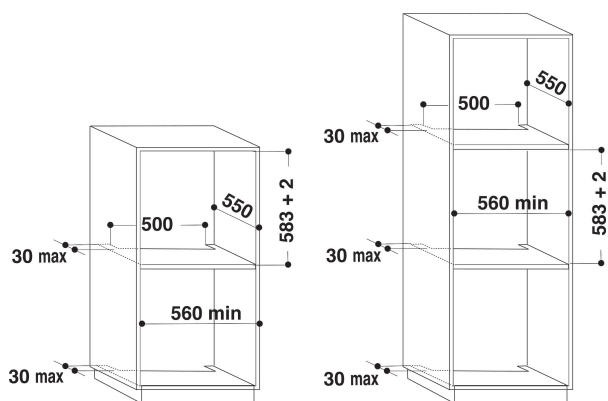

AKZM 8380/IXL

12NC: 852583810100

GTIN (EAN) code: 8003437830310

Whirlpool

SENSING THE DIFFERENCE

ALAPTULAJDONSÁGOK

Termékcsoport	Sütő
Kereskedelmi elnevezés	AKZM 8380/IXL
Termék színe	Nemesacél
Konstruktív kivitel	Beépíthető
Vezérlés módja	Elektronikus
Type of control settings	-
Minden főzőlap-kapcsoló be van építve?	Nem
Milyen főzőlapot tud vezérelni?	-
Automatikus programok	Igen
Áramfelvétel (A)	16
Feszültség (V)	220-240
Frekvencia (Hz)	50/60
Length of Electrical Supply Cord (cm)	90
Csatlakozódugó típusa	Nem
Termékmélység 90°-ban nyitott ajtónál (mm)	-
Termékmagasság	595
Termék szélessége	595
Termékmélység	564
Minimális beépítési magasság	0
Minimális beépítési szélesség	0
Beépítési mélység	0
Nettó tömeg (kg)	36
Usable volume (of cavity)	73
Beépített tisztítórendszer	Hidrolitikus
Grids of the cavity	1
Tartók/tálcák	3

MŰSZAKI ADATOK

Időzítő	-
Idővezérlés	Elektronikus
Időbeállítási opciók	Indítás és leállítás
Biztonsági eszköz	-
Belső világítás	Igen
Number of interior lights of the cavity	1
Position of interior lights of the cavity	Elől
Oven guides of the cavity	Teleszkópos
Probe of the cavity	Nem