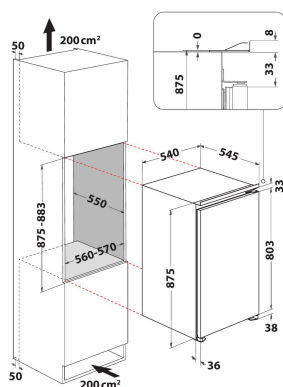

## AUSSTATTUNG

Produktgruppe	Kühlschrank
Internationale Bestellbezeichnung	WBC 9AC11R
EAN-Nummer	8003437638497
Bauform	Eingebaut
Art der Installation	Eingebaut
Steuerung	Mechanisch
Bedienelemente	elektronische
Farbe Gerät	Nicht zutreffend
Anschlusswert	46
Absicherung	16
Spannung	220-240
Frequenz	50
Länge Anschlusskabel	200
Steckerart	Schuko
Gesamtvolumen des Produkts (EU 2017/1369)	134
Sternekennezeichnung	Nicht zutreffend
Anzahl unabhängiger Kühlkreisläufe	1
Gerätehöhe	875
Gerätebreite	545
Gerätetiefe	545
Tiefe Produkt bei geöffneter Tür (90°)	N/A
Höhenverstellung Füße maximal	0
Nettogewicht	29.18
Türanschlag	Rechts wechselbar

## TECHNISCHE DETAILS

Temperatur einstellbar	Ja
Warnsignal bei Fehlfunktion	Kein Signal
Abtauvorgang im Kühlteil	Nicht zutreffend
Schnelle Abkühlfunktion	Nein
Innenventilator Kühlteil	Nein
Flaschenablage	Nein
Abschließbare Tür	Nein
Anzahl Ablageflächen Kühlteil	4
Anzahl höhenverstellbarer Ablageflächen Kühlteil	3
Material Ablagen	Glas
Temperaturanzeige Kühlteil	Analog