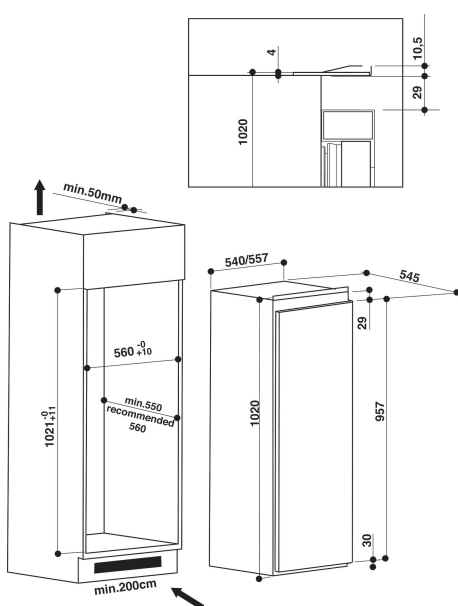

KCBNS 10600

12NC: 851311101010

Code EAN: 8003437041044

KitchenAid

CARACTERISTIQUES PRINCIPALES

Groupe de produit	Réfrigérateur
Référence commerciale	KCBNS 10600
Code EAN	8003437041044
Type de construction	Encastrable
Type de montage	Intégration total
Type de commande	Electronique
Types de dispositifs de réglage et d'alarme	LED
Couleur principale du produit	Acier
Puissance de raccordement	70
Intensité	16
Tension	220-240
Fréquence	50
Longueur du cordon électrique	245
Type de prise	Schuko
Capacité nette totale	182
Nombre d'étoiles	Automatique
Nombre de circuits de froid	1
Hauteur du produit	1020
Largeur du produit	557
Profondeur du produit	545
Profondeur porte ouverte à 90°	-
Réglage maximum de la hauteur des pieds	0
Poids net	36
Charnière de la porte	Droite réversible

CARACTERISTIQUES TECHNIQUES

Température réglable	Oui
Signal de dysfonctionnement	Visuel
Processus de dégivrage dans la partie réfrigérateur	N/A
Interrupteur réfrigération rapide	Non
Ventilateur dans le compartiment réfrigérateur	Non
Clayettes spéciales bouteille	Non
Porte verrouillable	-
Nombre de clayettes dans le réfrigérateur	4
Nombre de clayettes réglables dans le réfrigérateur	3
Matériau des clayettes	Verre profilé
Thermomètre du réfrigérateur	Aucun