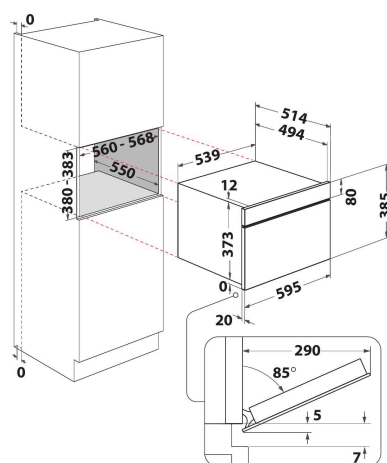

# AMW 730/IX

12NC: 858773001900

Code EAN: 8003437394768

Whirlpool

SENSING THE DIFFERENCE

- La technologie 6TH SENSE adapte automatiquement la puissance et le mode de cuisson
- 6TH SENSE CRISP fonction avec plat crisp
- La fonction Crisp pour des résultats dorés et croustillants
- Cavité 31 L
- Jet menu crisp
- Jet Start : réchauffement rapide
- Jet Defrost : décongélation ultra rapide
- Puissance micro-ondes: 1000 W
- Poignée saillante
- Ventilation frontale
- Porte rabattable
- Grille pour grill
- Plat et poignée crisp
- Fonction Crisp avec Plateau Crisp
- Fonction Favoris pour un accès direct aux 10 fonctions les plus utilisées